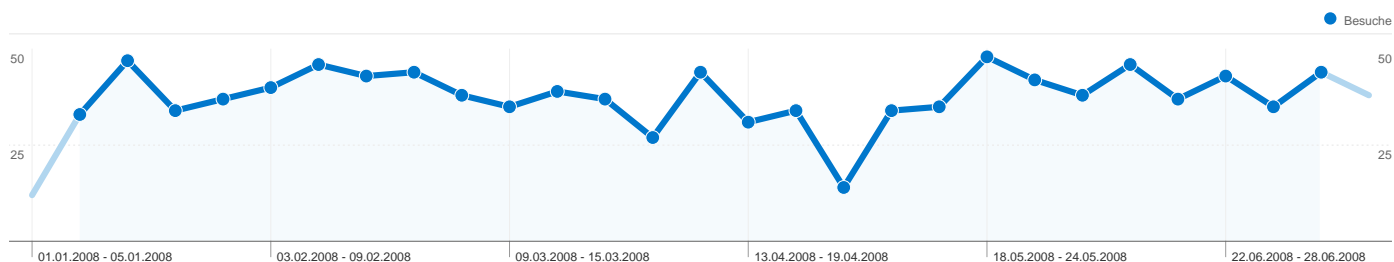

## Website-Nutzung

**1.728** Besuche

**57,64 %** Absprungrate

**2.897** Seitenzugriffe

**00:01:38** Durchschn. Besuchszeit auf der Website

**1,68** Seiten/Besuch

**87,21 %** % neue Besuche

## Suchbegriffe

Keyword	Besuche	% Zugriffe
tcm ausbildung	231	21,49 %
tuina ausbildung	138	12,84 %
tuina	65	6,05 %
ausbildung tcm	55	5,12 %
chinesische medizin	23	2,14 %

## Die Suche hat 1.075 Zugriffe (gesamt) über 357 Keywords vermittelt.