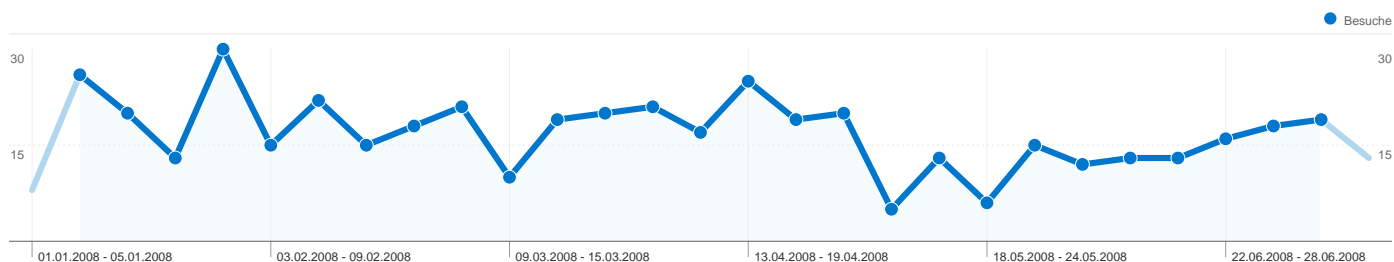

Verweisende Websites haben 482 Zugriffe über 43 Quellen vermittelt.

Website-Nutzung

Quelle	Besuche	Seiten/Besuch	Durchschn. Besuchszeit auf der Website	% neue Besuche	Absprungrate
Besuche 482 % der Website insgesamt: 27,89 %					
Seiten/Besuch 1,52 Website-Durchschnitt: 1,68 (-9,17 %)					
Durchschn. Besuchszeit auf der Website 00:01:02 Website-Durchschnitt: 00:01:38 (-36,54 %)					
% neue Besuche 84,44 % Website-Durchschnitt: 87,21 % (-3,18 %)					
Absprungrate 66,18 % Website-Durchschnitt: 57,64 % (14,82 %)					
Quelle	Besuche	Seiten/Besuch	Durchschn. Besuchszeit auf der Website	% neue Besuche	Absprungrate
therapiecenter-magdeburg.de	194	1,54	00:00:58	85,57 %	64,95 %
mister-wong.de	62	1,76	00:01:29	74,19 %	53,23 %
gesteinsgarten.de	31	1,55	00:01:17	77,42 %	70,97 %
appleundegg.de	28	1,00	00:00:00	96,43 %	100,00 %
suche.t-online.de	19	1,42	00:01:23	94,74 %	57,89 %
china-traditionen.com	18	1,78	00:01:26	77,78 %	55,56 %
hamburg-intern.de	17	1,71	00:01:34	82,35 %	52,94 %
therapeutenfinder.com	16	1,44	00:00:57	93,75 %	75,00 %
yoga-schule-magdeburg.de	13	1,31	00:00:09	61,54 %	76,92 %
jeansmeile.de	8	1,75	00:00:57	100,00 %	62,50 %
gesundheit-veda.de	6	1,33	00:00:55	83,33 %	66,67 %
heilkunde.lokal.ws	6	1,83	00:00:55	100,00 %	50,00 %
naturheilkunde-alternativmedizin.de	5	1,20	00:00:07	100,00 %	80,00 %
suchnase.de	5	1,60	00:02:24	60,00 %	60,00 %
ayurveda-kuren-lma.de	4	1,00	00:00:00	100,00 %	100,00 %
hotfrog.de	4	2,00	00:01:03	100,00 %	50,00 %
psychotherapie-berles.de	4	1,50	00:01:57	100,00 %	50,00 %
dmoz.org	3	1,67	00:01:41	100,00 %	66,67 %
suche.freenet.de	3	1,67	00:02:20	66,67 %	66,67 %
209.85.135.104	2	1,50	00:00:52	100,00 %	50,00 %
213.239.197.106	2	1,50	00:00:19	100,00 %	50,00 %
appleandegg.com	2	1,00	00:00:00	100,00 %	100,00 %
ferienwohnungen-heinemann.de	2	1,00	00:00:00	100,00 %	100,00 %